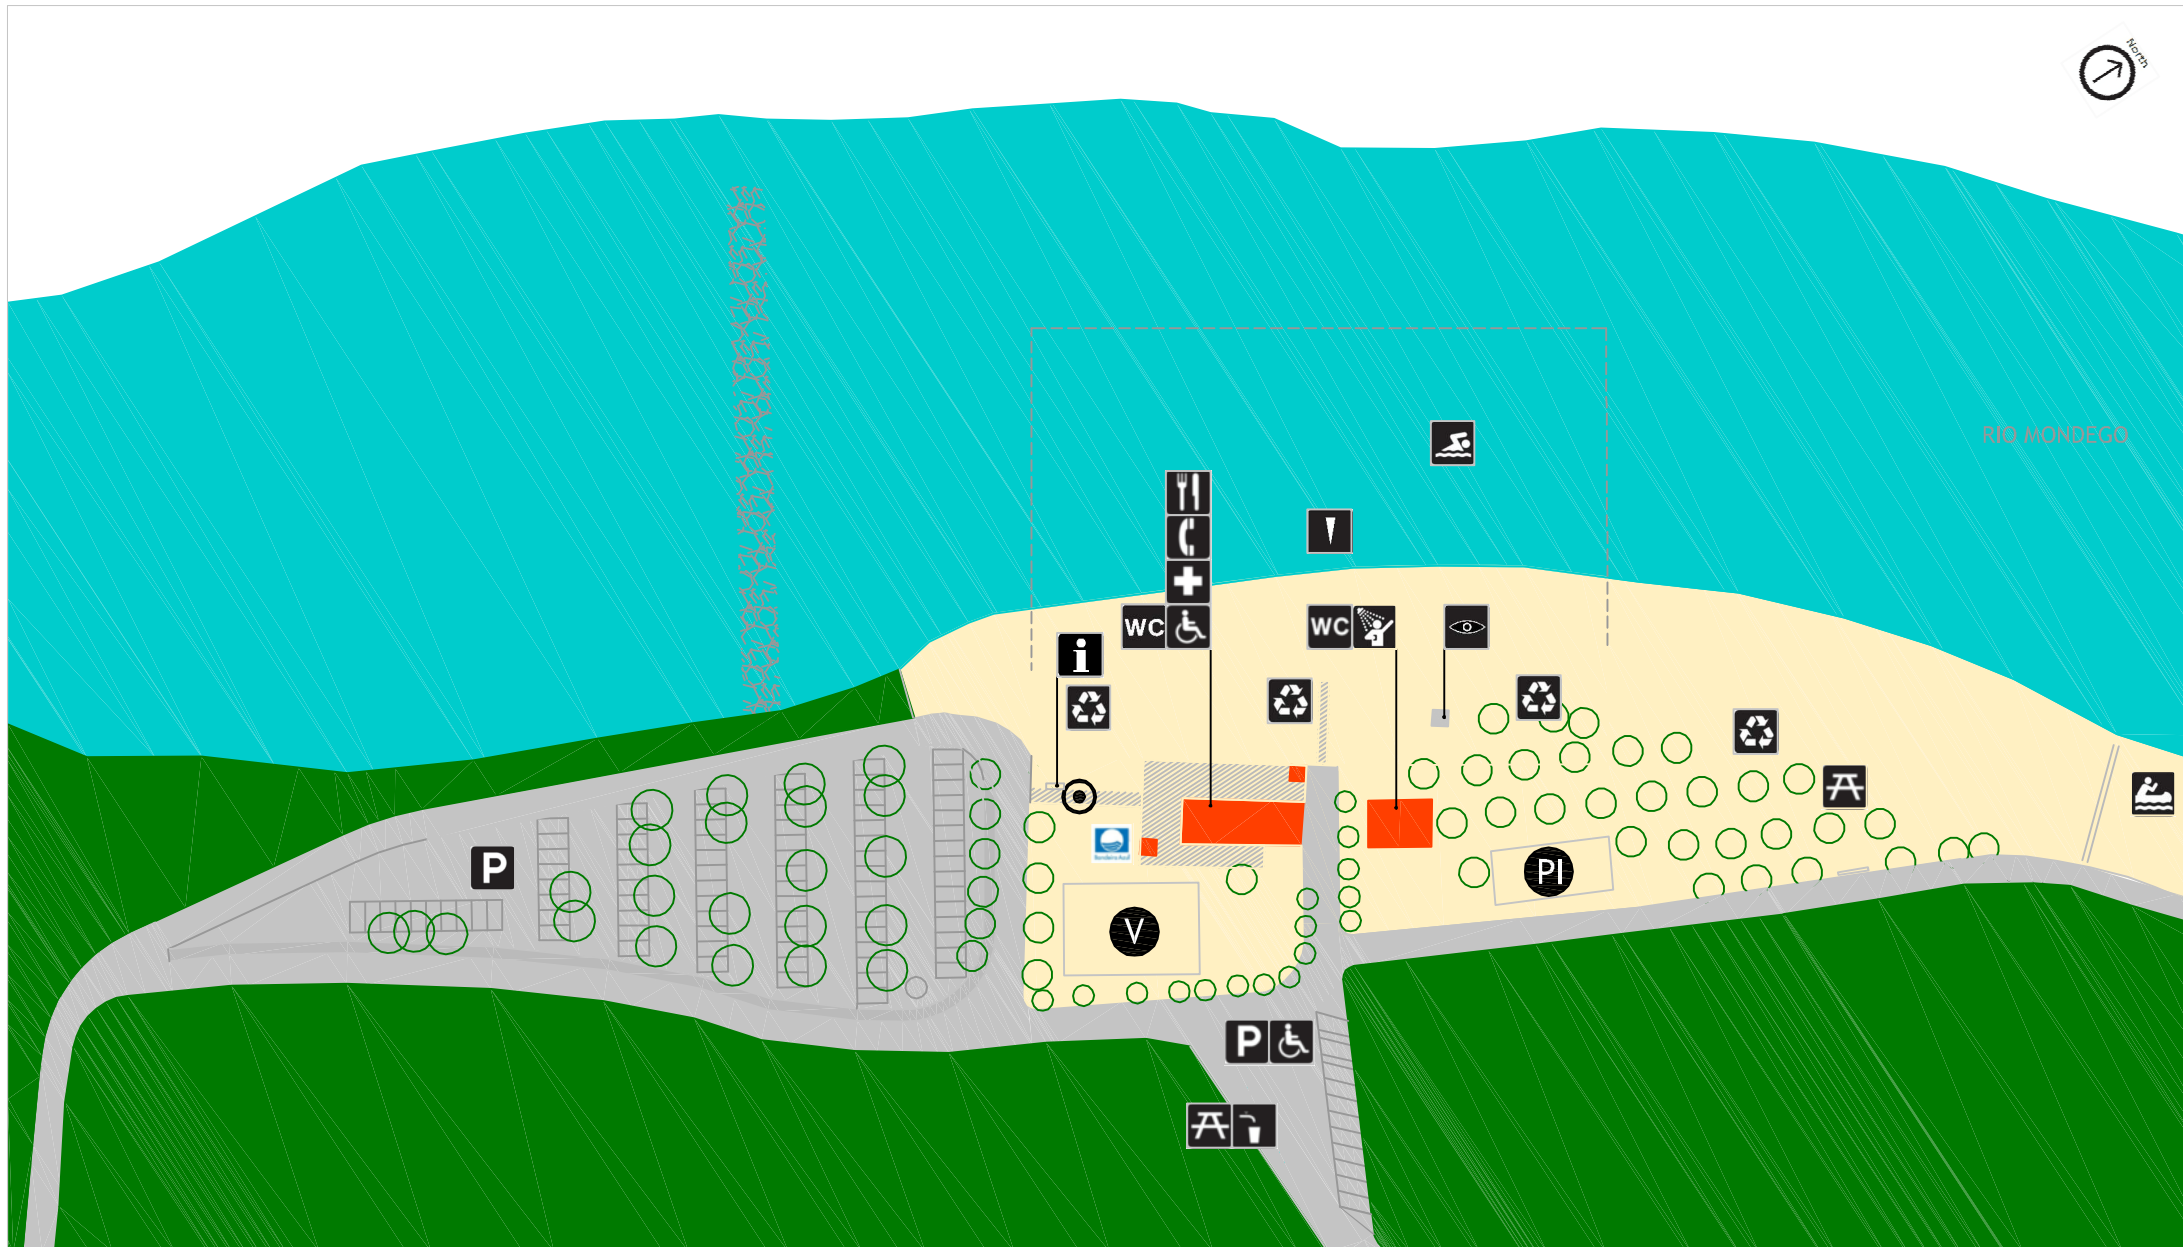

# Praia Fluvial de Palheiros e Zorro

## LEGENDA

- VOCÊ ESTÁ AQUI
- BAR - ESPLANADA
- TELEFONE PÚBLICO
- POSTO DE PRIMEIROS SOCORROS
- SANITÁRIOS PARA PESSOAS COM MOBILIDADE CONDICIONADA
- SANITÁRIOS E BANHEIROS
- PARQUE DE MERENDAS
- LOCALIZAÇÃO DE INFORMAÇÃO
- LOCALIZAÇÃO DE BANDEIRAS
- PARQUE DE ESTACIONAMENTO
- ESTACIONAMENTO RESERVADO A PESSOAS COM MOBILIDADE CONDICIONADA
- ZONA DE BANHOS
- POSTO DE PRAIA (NADADOR SALVADOR)
- ZONA DE RECOLHA DE CANOAS
- PONTO DE RECOLHA SELETIVA
- PONTO DE ÁGUA POTÁVEL
- PONTO DE RECOLHA (ANÁLISE DA ÁGUA)
- ESPAÇO DE RECREIO INFANTIL
- ESPAÇO DE JOGOS (VOLEIBOL DE PRAIA)