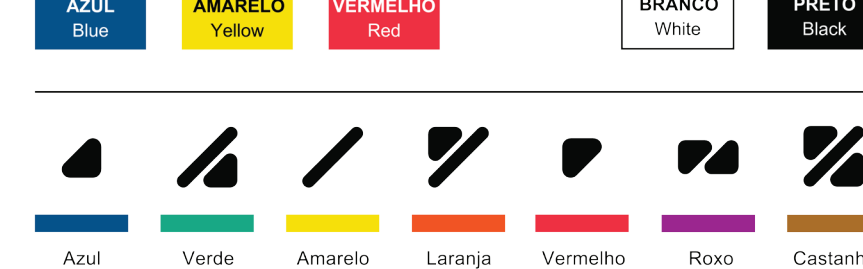

PERIGO

DANGER

VERMELHO / RED

CORES PRIMÁRIAS | BRANCO E PRETO

PRIMARY COLORS | WHITE AND BLACK